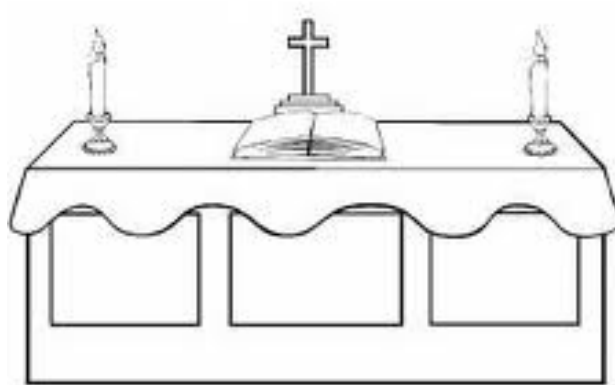

Comunichiamo Gesù

ALTARE

SENSO

L'altare è "l'Albero della Vita"... Ogni giorno sull'altare nasce la vita che sostiene il mondo (credenti e non credenti), perché Gesù rinnova il suo donarsi per Amore di ciascuno e... L'Amore nutre e cambia il mondo!

MISSIONE

Racconta a tutti che c'è una forza infinita che ogni giorno accompagna i passi, incoraggia le scelte, condivide le lacrime.

PREGHIERA

Signore Gesù, **GRAZIE** perché ogni giorno sull'altare doni la tua vita per noi. Quando ci sentiremo più soli, daremo un bacio all'altare e sentiremo il Profumo del tuo Amore.